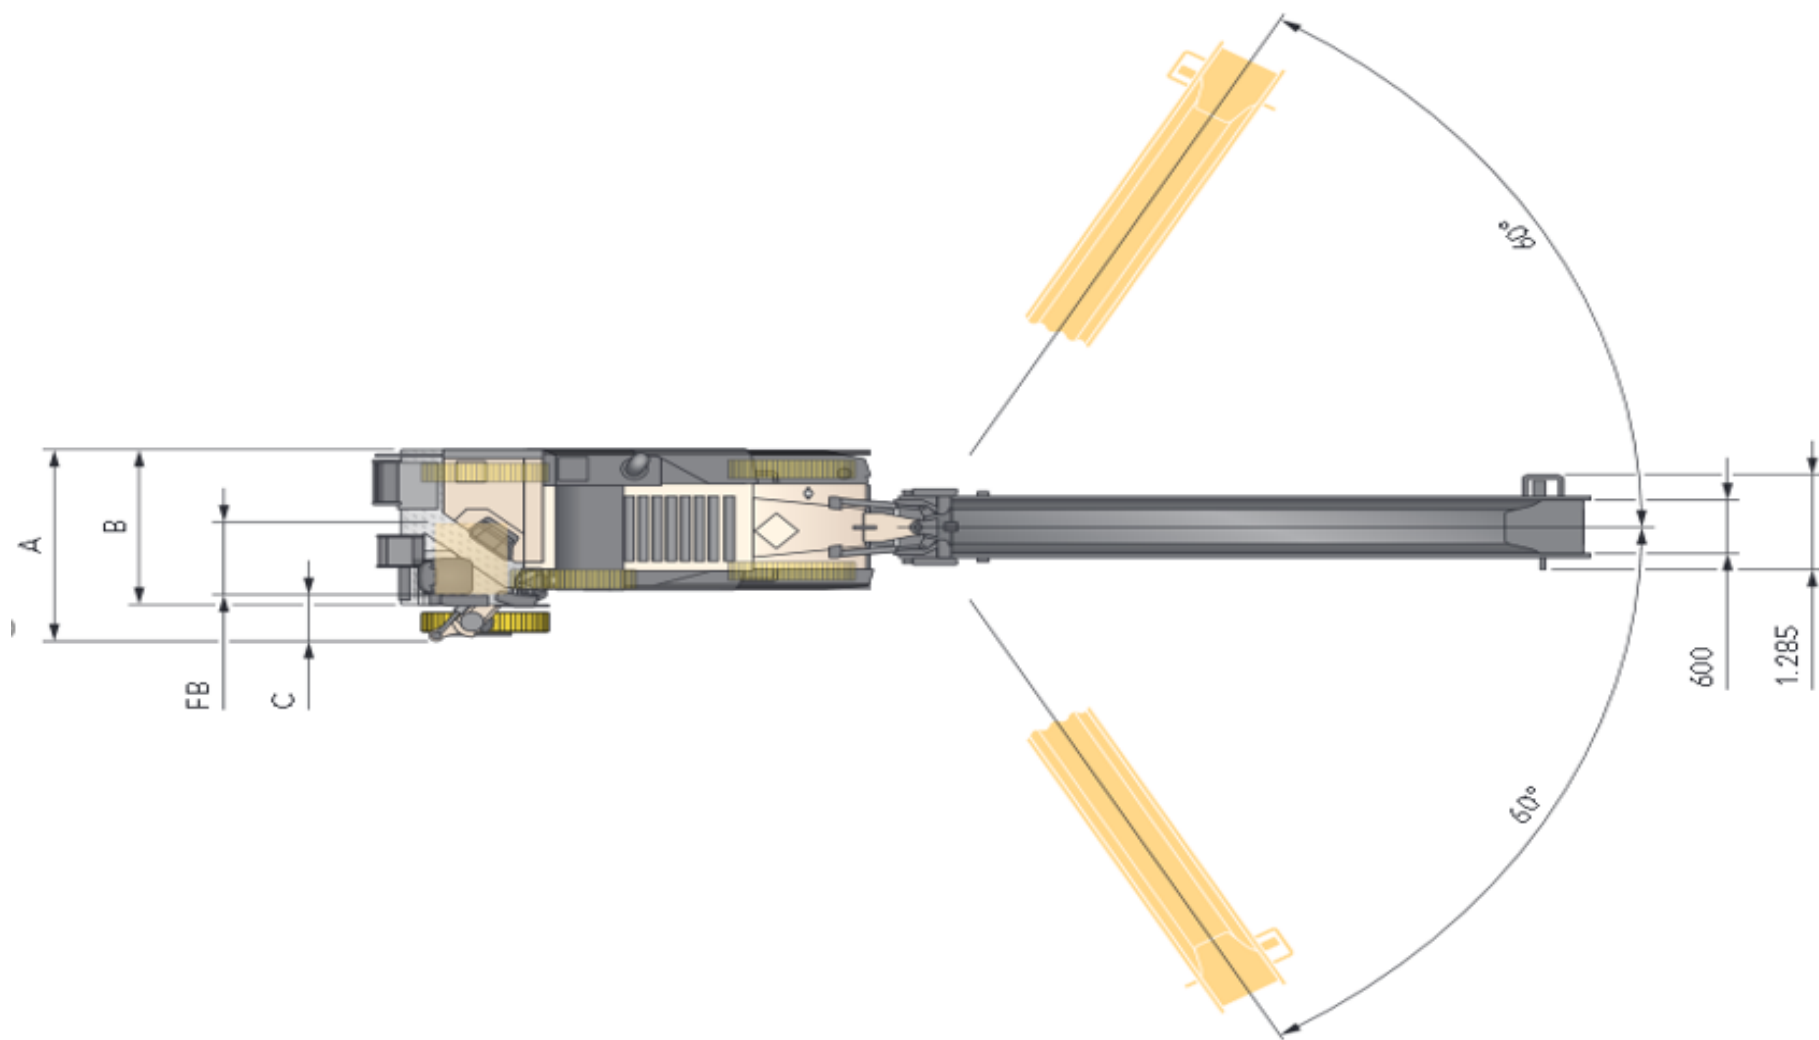

Fräsbreite:	100 cm
Frästiefe max.	33 cm
Maximalleistung	257 kW / 350 PS
Betriebsgewicht CE	ca. 19 to
Wassertank	1400 Liter

	FB	A	B	C
W100 CF/W100 CFI	1.000	2.540	2.130	585