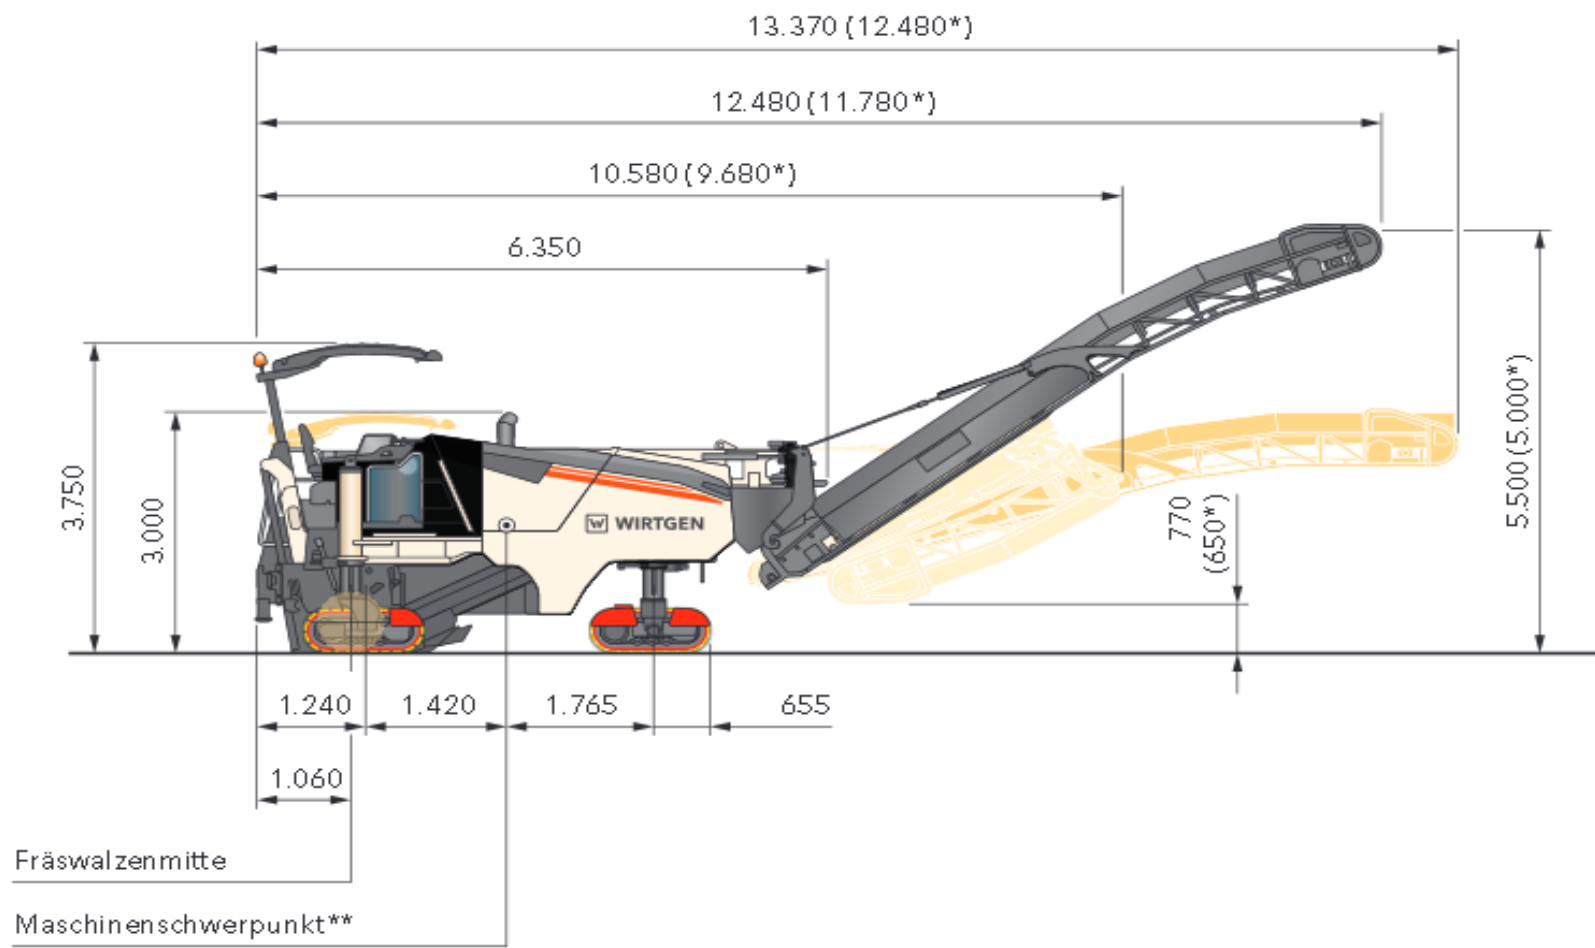

Fräsbreite:	100 cm
Frästiefe max.	33 cm
Maximalleistung	257 kW / 350 PS
Betriebsgewicht CE	ca. 19 to
Wassertank	1400 Liter

	FB	A	B	C
W100 CF/W100 CFI	1.000	2.540	2.130	585