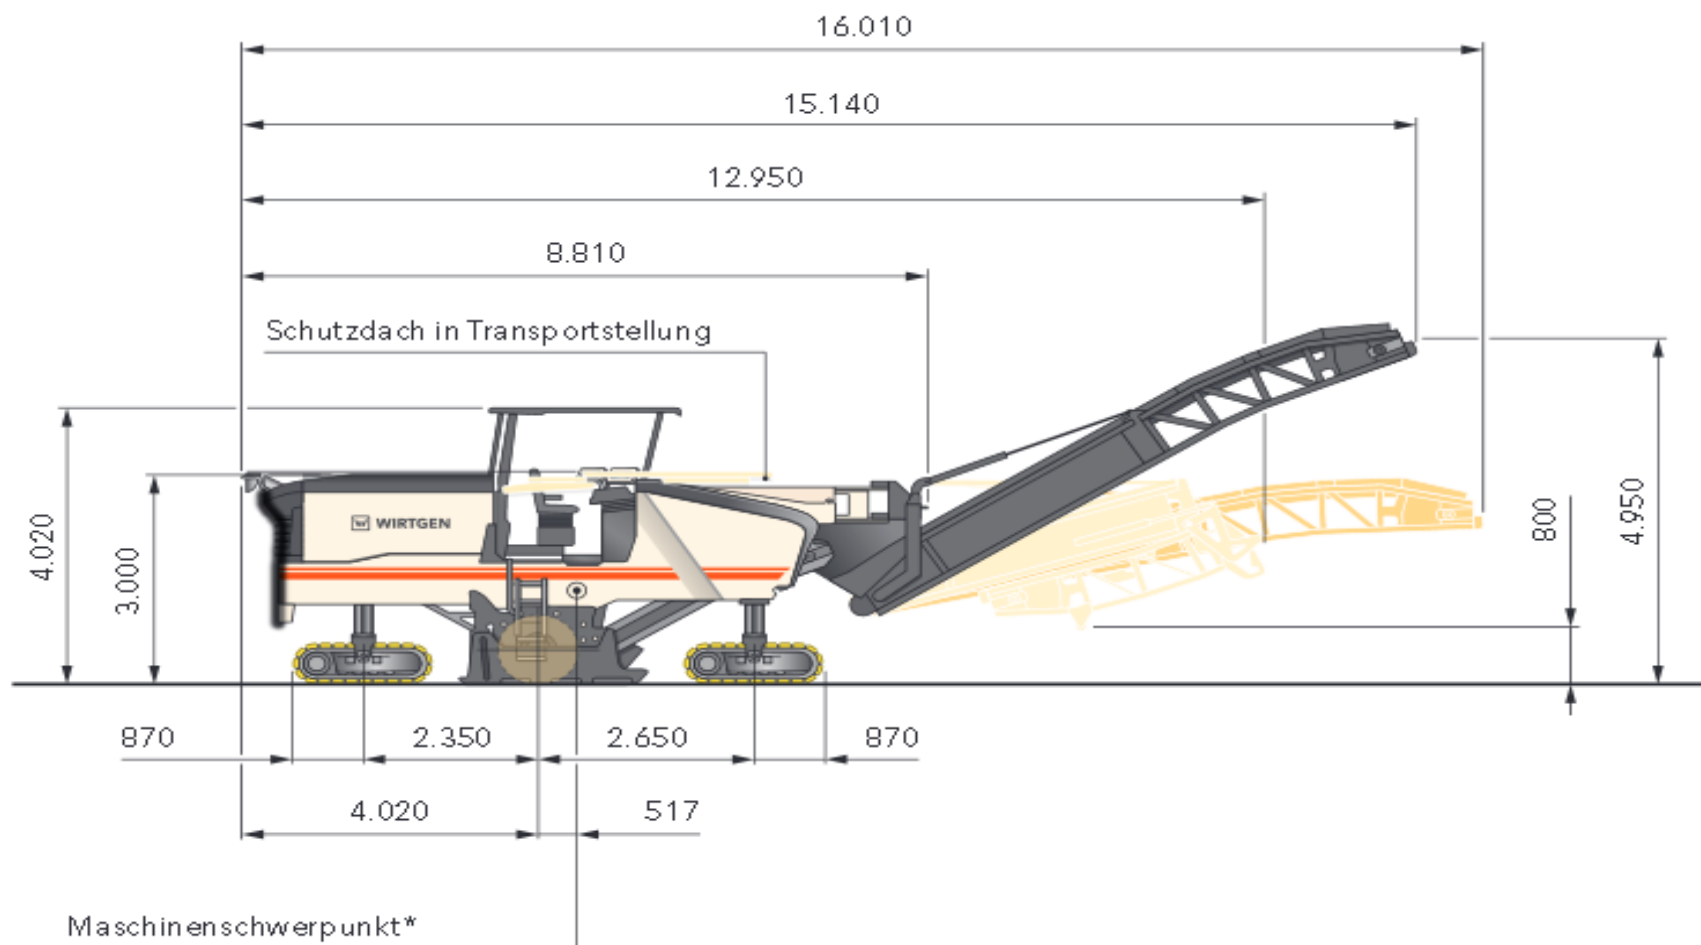

Frässervice
Max-Eyth-Straße 34
72649 Wolfschlugen

Telefon: 07022 / 959 200
Telefax: 07022 / 959 750
Email: info@drexler-fraesen.de
Homepage: www.drexler-fraesen.de

Leistungsklasse W 210 XP

Technische Daten

Fräsbreite:	200 cm
Frästiefe max.	33 cm
Maximalleistung	571 kW / 777 PS
Betriebsgewicht CE	ca. 28,8 to
Wassertank	3350 Liter

FB	A
1.500	2.500
2.000	2.500
2.200	2.700