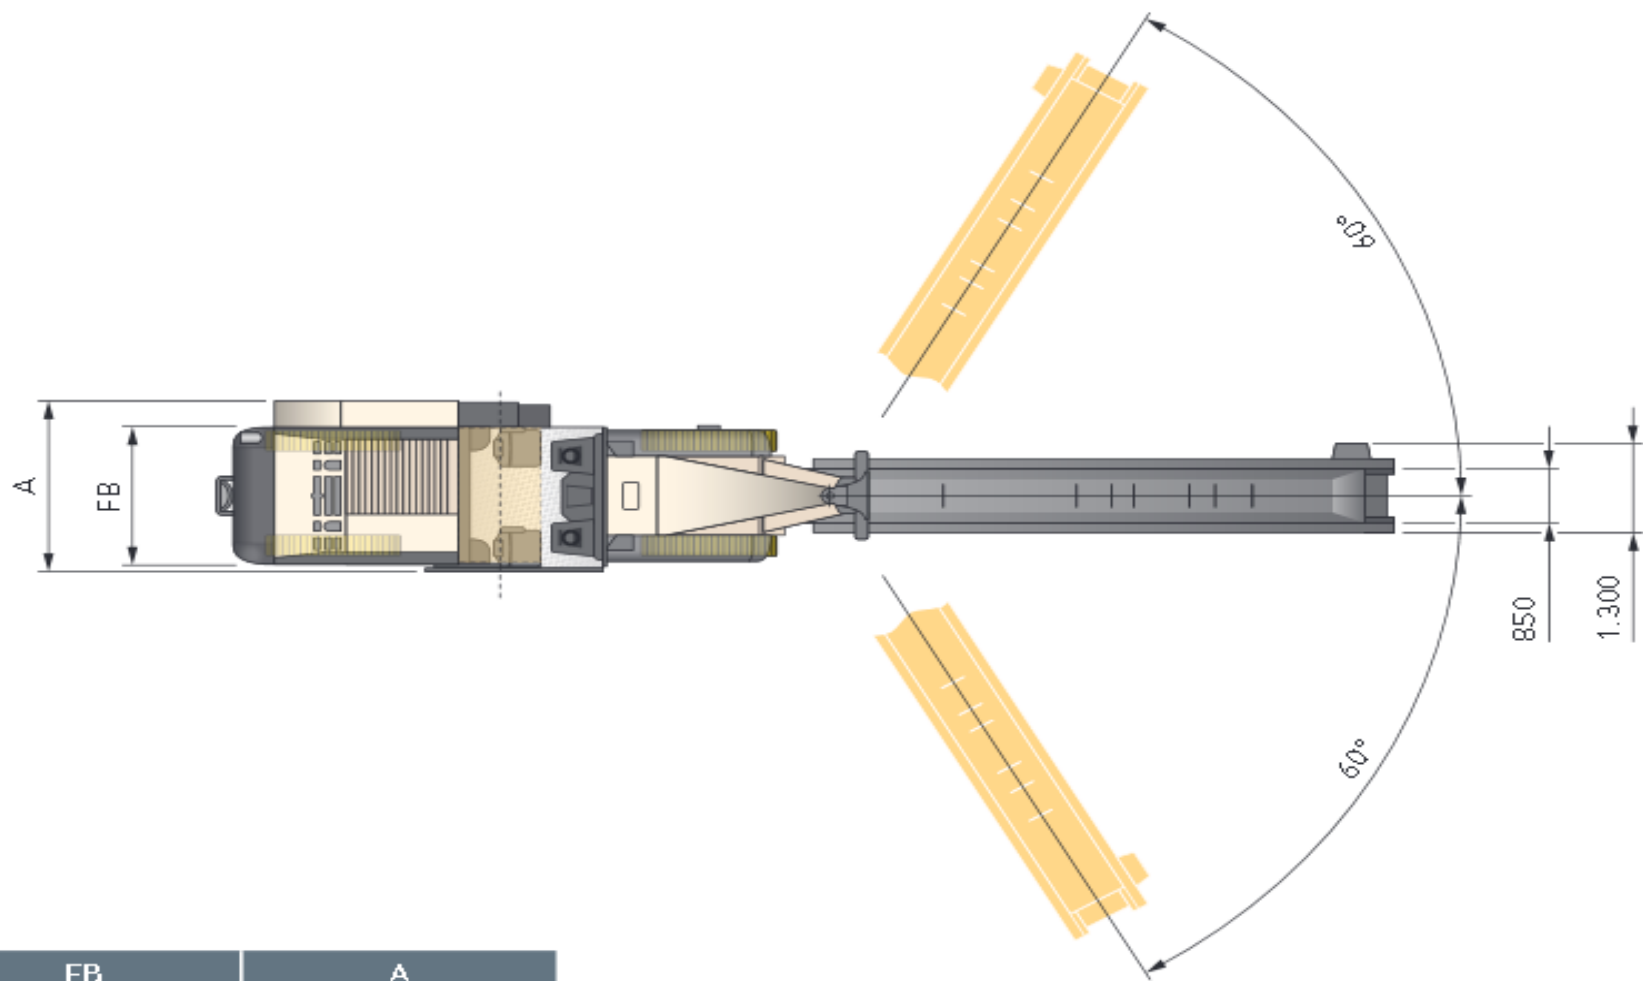

Fräsbreite:	200 cm
Frästiefe max.	33 cm
Maximalleistung	571 kW / 777 PS
Betriebsgewicht CE	ca. 28,8 to
Wassertank	3350 Liter

FB	A
1.500	2.500
2.000	2.500
2.200	2.700